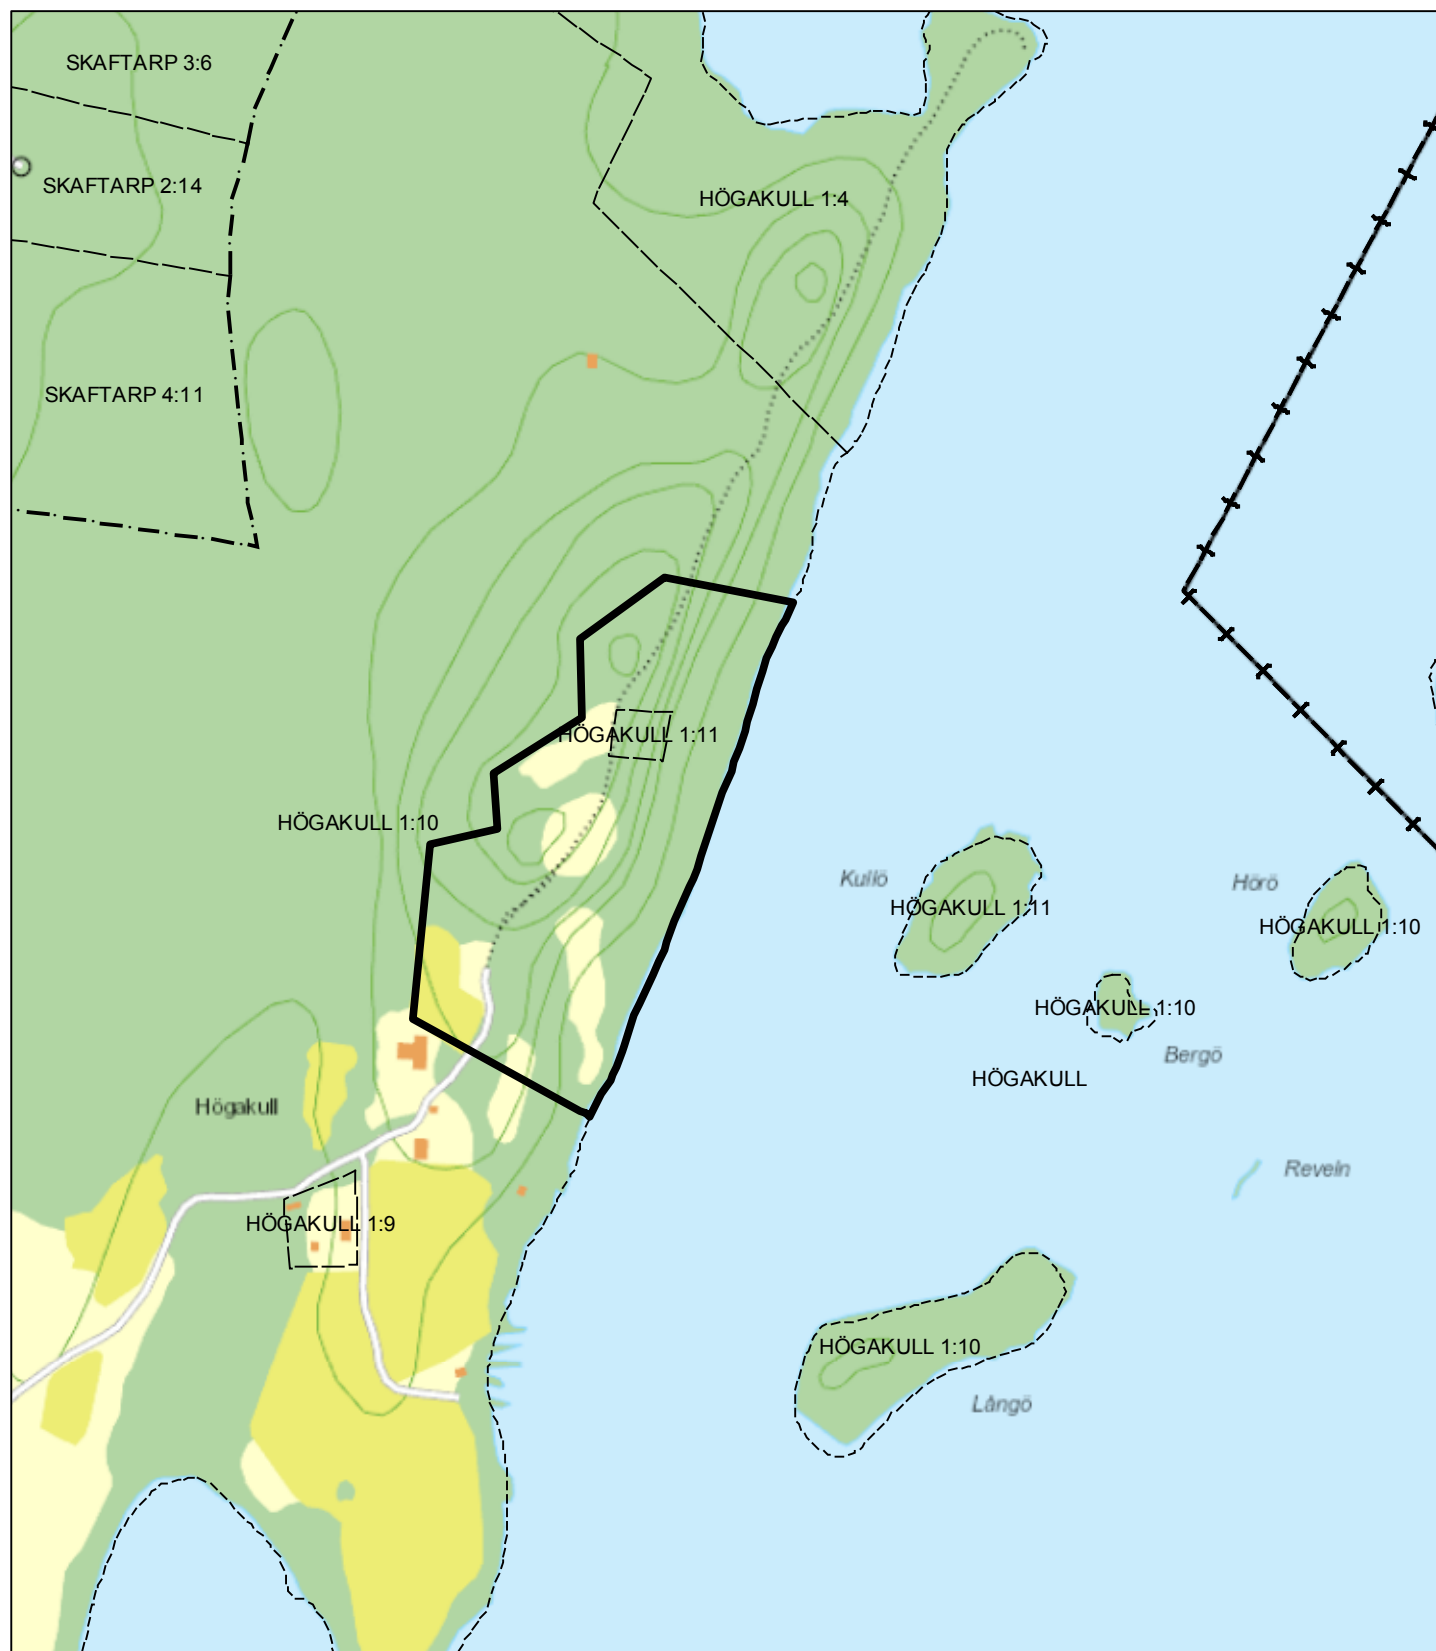

Naturreservatet Högakull

Tillhör Länsstyrelsens beslut
2015-10-21, dnr 511-5293-2012

Länsstyrelsen
i Jönköpings län

© Lantmäteriet Geodatasamverkan
© Länsstyrelsen Jönköping

Gräns för naturreservatet